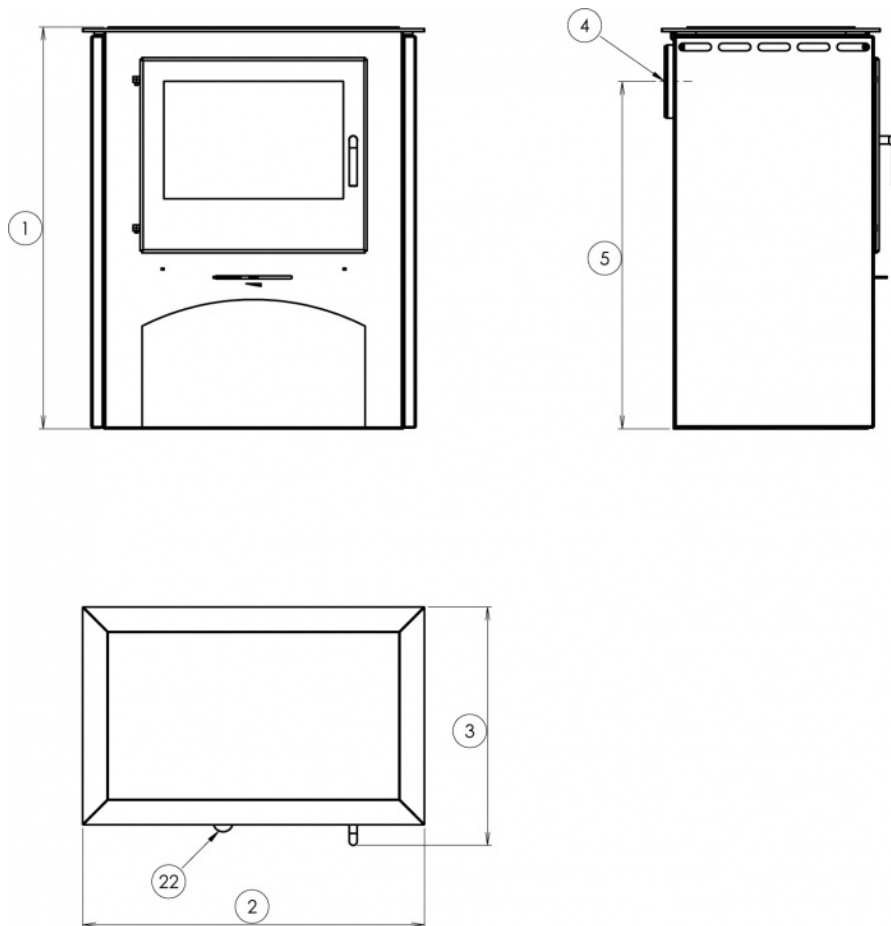

Výška (1) x Šířka (2) x Hloubka (3) (mm)	817 x 693 x 485
Maximální délka polen (mm)	380

Hmotnost podle obložení

plech (kg)	80
------------	----

Vzduch

Centrální přívod vzduchu (7) / hrdlo součástí kamen	ne / ne
Ovládání sekundárního vzduchu	ano
Ovládání primárního vzduchu	ne
Terciární přívod vzduchu	ne
Automatická regulace přívodu vzduchu	ne

Kouřovod

Připojení kouřovodu (4)	zadní
Průměr kouřovodu (mm)	Ø 150
Výška osy zadního kouřovodu od podlahy (5) (mm)	706

Zkoušky

ČSN EN 12815:2002/A1:2005/AC:2008	ano
BvG §15a	ano
I. BImSchV Stufe 2	ano

Odstupové vzdálenosti od hořlavých materiálů

Z boku / Zezadu / Zepředu (mm)	200 / 200 / 800
--------------------------------	-----------------

Rozměrový náčrt

Doplňující informace

1	výška	817 mm
2	šířka	693 mm
3	hloubka	485 mm
4	kouřovod	Ø 150 mm
5	výška osy zadního kouřovodu od podlahy	706 mm
22	ovládání intenzity hoření - vpravo otevřeno	