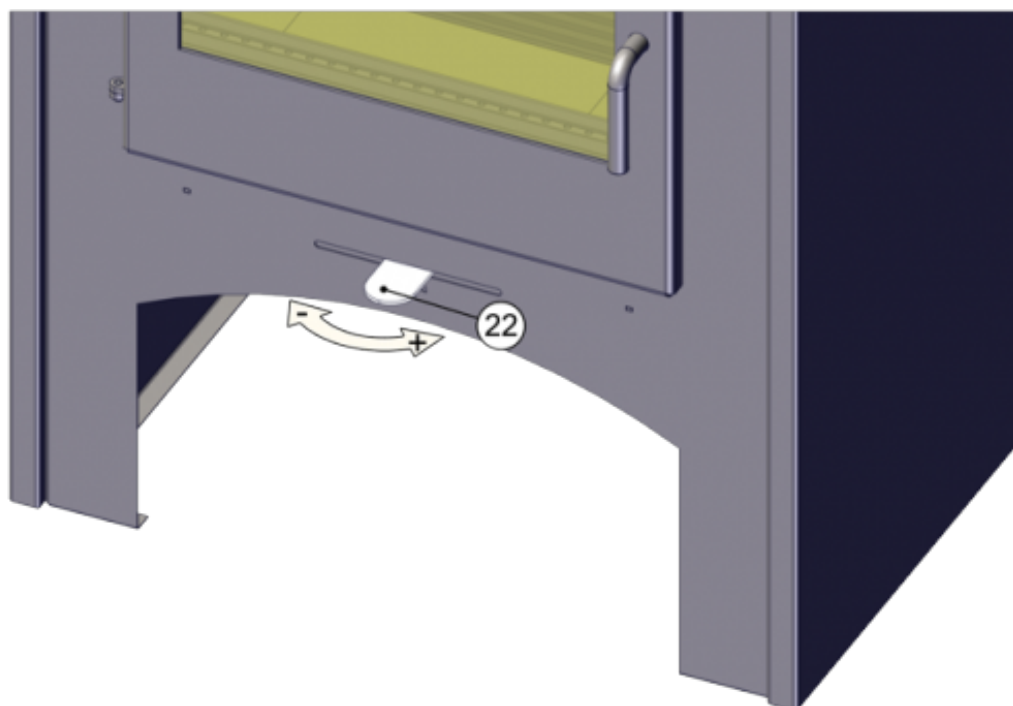

Ovládání produktu

Topení dřevem a dřevěnými briketami

Výkon regulujte jen pomocí ovládání intenzity hoření.

Výrobce: ABX, spol. s r.o., Žitná 1091/3, 408 01 Rumburk, Česká republika

tel.: 412 332 523, 412 333 614, fax: 412 333 521, e-mail: info@abx.cz, web: www.abx.cz

Servis: ABX s r.o., Plynární 1518/12, 408 01 Rumburk, tel.: 412 372 147, fax: 412 375 113, e-mail: reklamace@abx.cz

Stav ke dni: 21.2. 2018